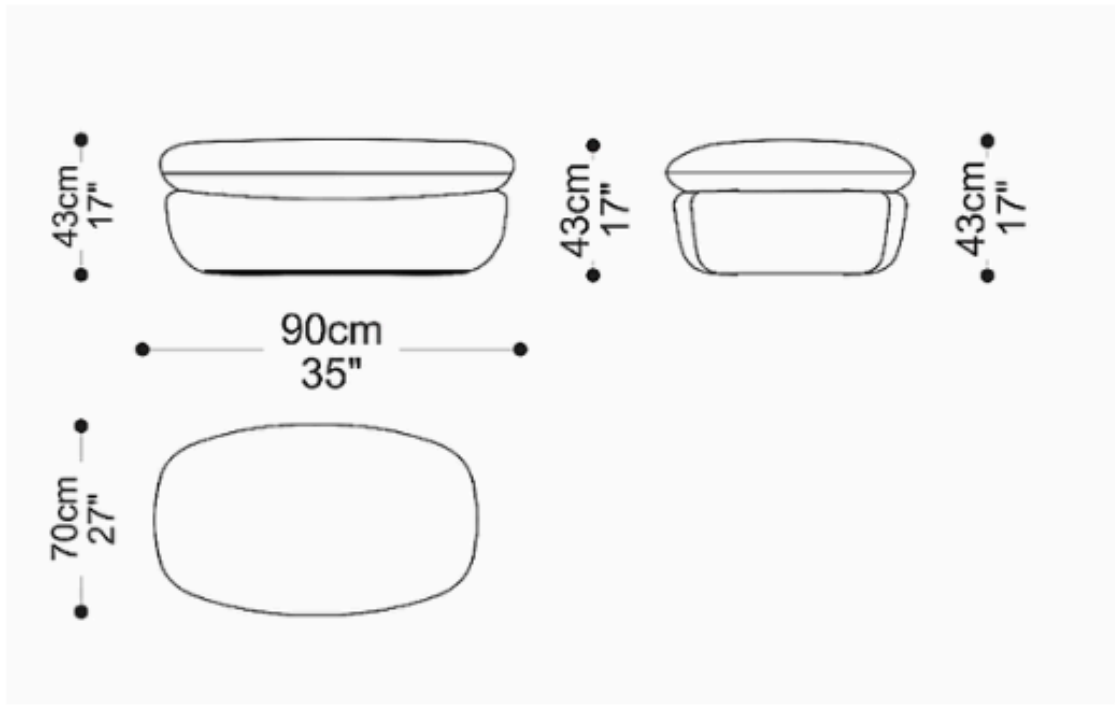

Puff

PUFF
CINNAMON

BRETON